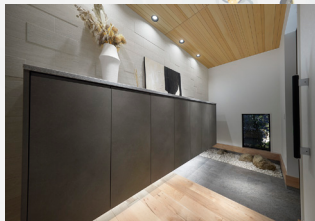

リビングと一体利用ができ独立した空間にもなるフレキシブルなLATO。

- LATO (引戸付き)
- 大型食器棚
- 玄関ホール
- 大型バルコニー
- SOLAIO
- 大型ウォークインクローゼット

1 ハンガースライドガラスドアを採用したプラスワン空間「LATO」

2 デザイン性が高く収納力豊富な「大型食器棚」

3 住まいの第一印象を素敵に高める広々とした「玄関ホール」

4 テーブルセットなども置ける広さを確保した「大型バルコニー」

5 固定階段付きの便利な小屋裏収納「SOLAIO」

Interior Color Grege Tone

- 凡例
- ガスコンロ
  - 冷 冷蔵庫置場
  - 洗 洗濯機置場
  - パイプスペース・タクトスペース
  - ▼ 掃出窓
  - 床暖房
  - 熱源 エコワン
  - エアコン室内機 (実装)
  - エアコン室外機 (実装)
  - 駐車想定位置
  - アクセントクロス/タイル貼

※図中の車表示は駐車位置を示すものであり、実際の車体サイズと異なります。現地にてご確認ください。※掲載の写真は、当社施工例及び参考写真です。