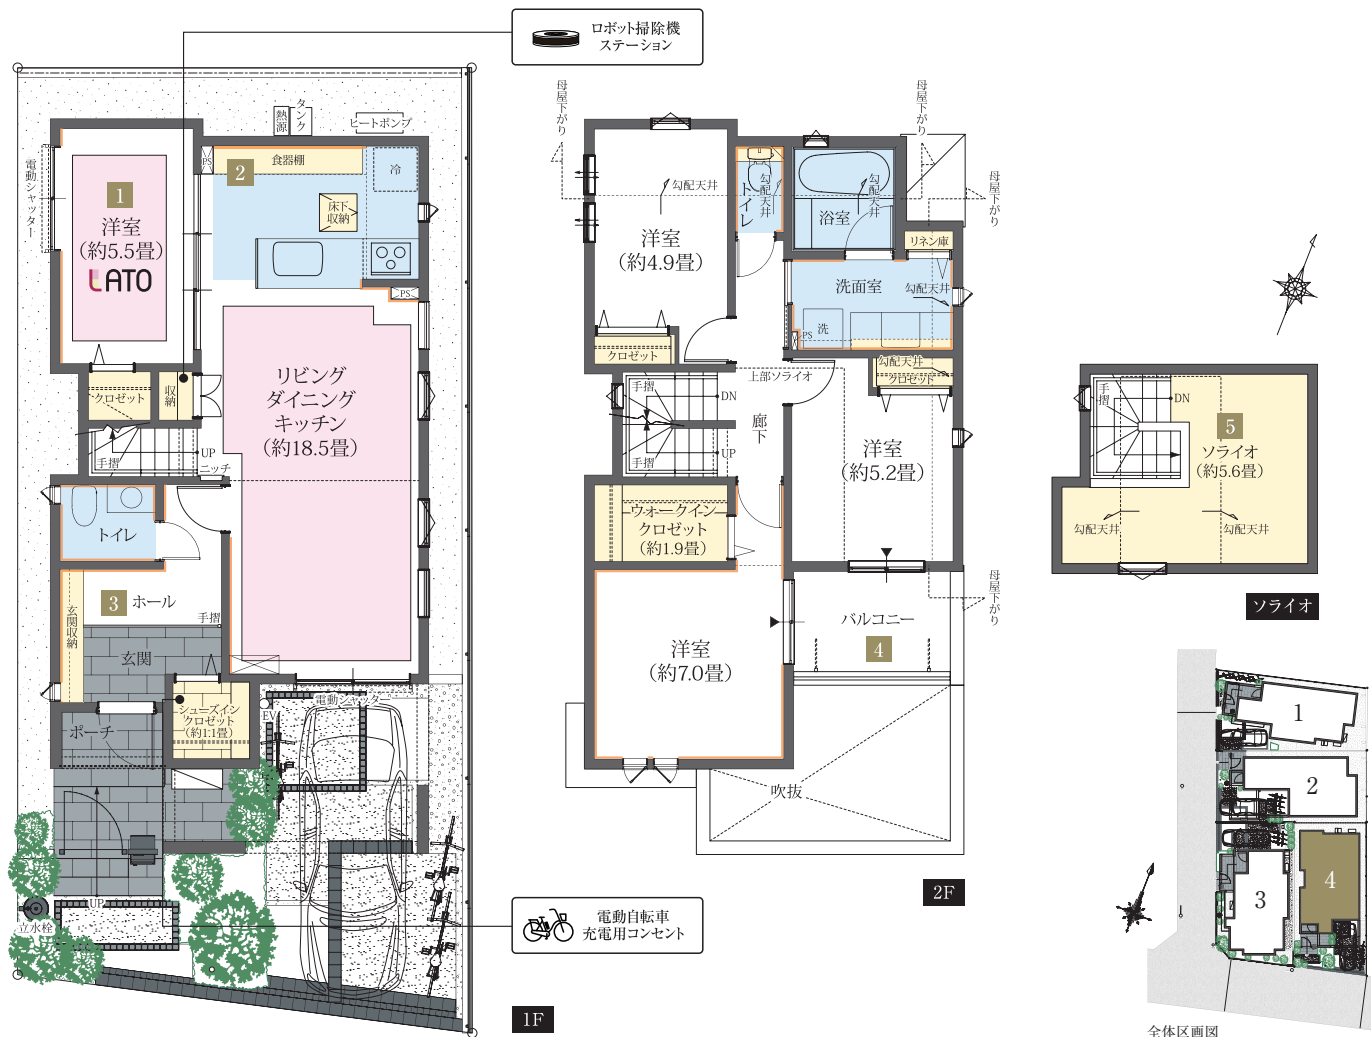

リビングと一体利用ができ独立した空間にもなるフレキシブルなLATO。

- LATO (引戸付き)
- 大型食器棚
- 玄関ホール
- 大型バルコニー
- SOLAIO
- 大型ウォークインクローゼット

1 ハンガースライドガラスドアを採用したプラスワン空間「LATO」

2 デザイン性が高く収納力豊富な「大型食器棚」

3 住まいの第一印象を素敵に高める広々とした「玄関ホール」

4 テーブルセットなども置ける広さを確保した「大型バルコニー」

5 固定階段付きの便利な小屋裏収納「SOLAIO」

Interior Color Grege Tone

- 凡例
- ガスコンロ
  - 冷 冷蔵庫置場
  - 洗 洗濯機置場
  - パイプスペース・タクトスペース
  - ▼ 掃出窓
  - 床暖房
  - 熱源 エコワン
  - エアコン室内機 (実装)
  - エアコン室外機 (実装)
  - 駐車想定位置
  - アクセントクロス/タイル貼

※図中の車表示は駐車位置を示すものであり、実際の車体サイズと異なります。現地にてご確認ください。※掲載の写真は、当社施工例及び参考写真です。