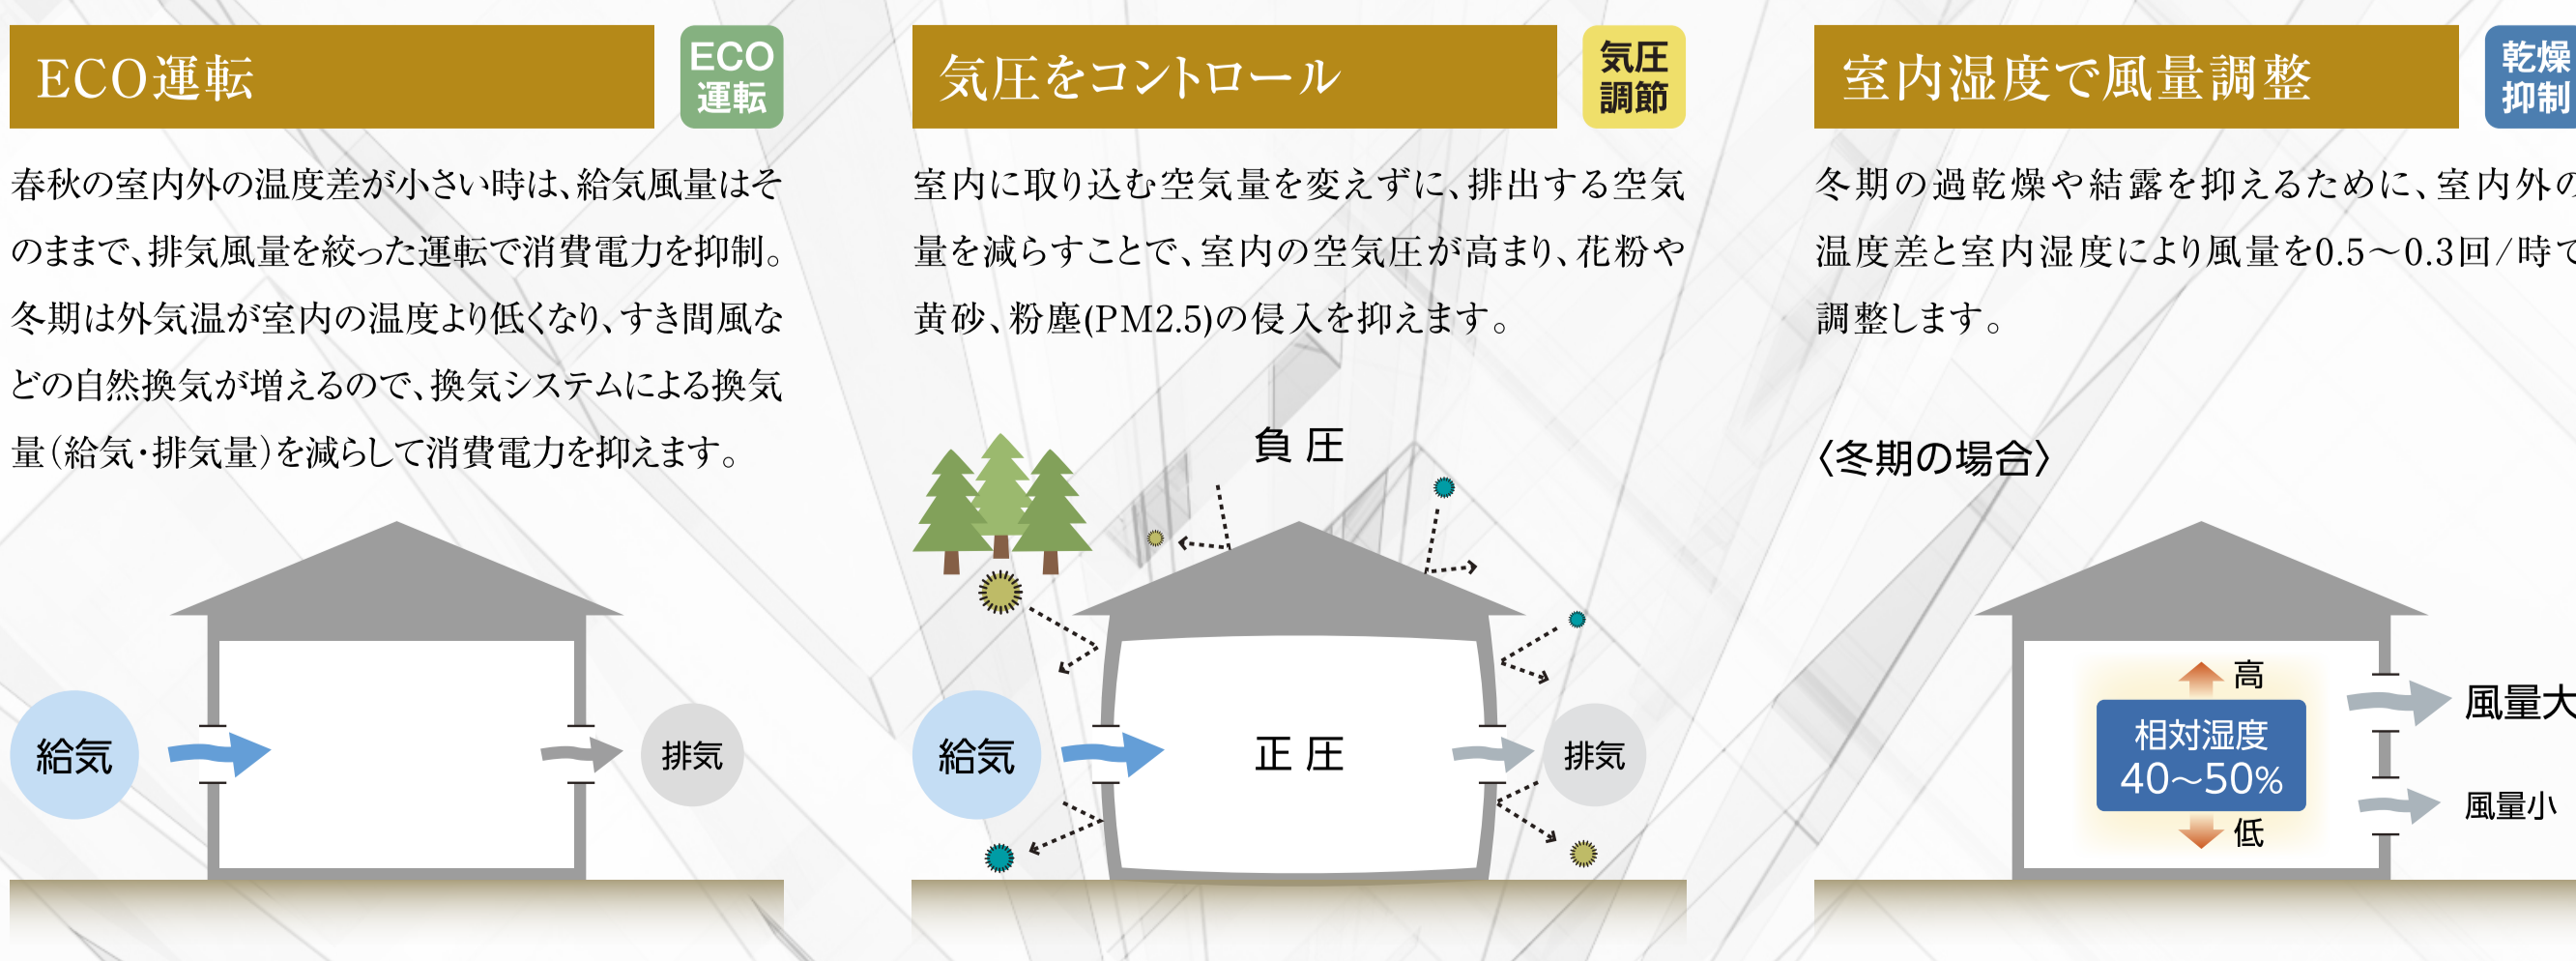

POINT

「グランネオ」では、先進の換気システムを採用し、このIAQを高めています。外気を取り入れながら熱や湿度を調整し、清浄な空気を効率的に循環させることで、四季を通じて快適な室内環境を維持。花粉やPM2.5の侵入を抑え、健康にやさしい空気を保ちながら、冷暖房の効率も高めて光熱費の削減にもつながります。快適・健康・省エネを同時に実現する住まい、それが「グランネオ」です。